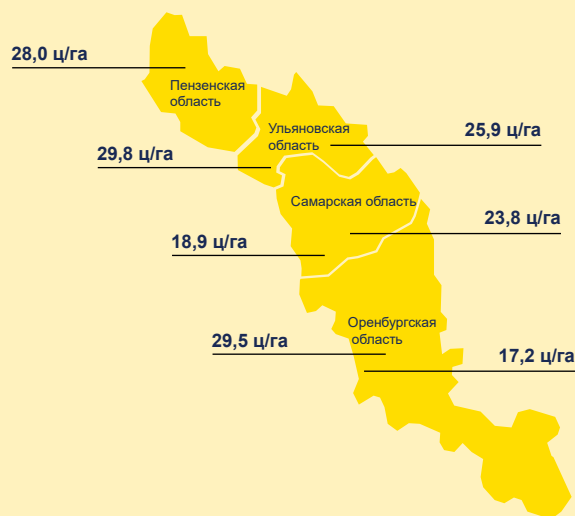

УСТОЙЧИВОСТЬ К

Расам заразики:	A-E
Расам ложной мучнистой росы:	RM9
Засухоустойчивость:	8

1-3 слабо | 4-6 хорошо | 7-9 отлично

ТОЛЕРАНТНОСТЬ К ЗАБОЛЕВАНИЯМ

Полегание:	9
Фомопсис:	8
Болезни корзинки:	8
Болезни стебля:	8
Вертициллез:	8

1-3 слабо | 4-6 хорошо | 7-9 отлично

Результаты урожайности

Урожайность: 2021 год

Результаты в пересчете на стандартную влажность 7%

РЕКОМЕНДАЦИИ

	Зона достаточного увлажнения	Зона недостаточного увлажнения
Густота стояния к уборке (раст./га)	60 000	55 000