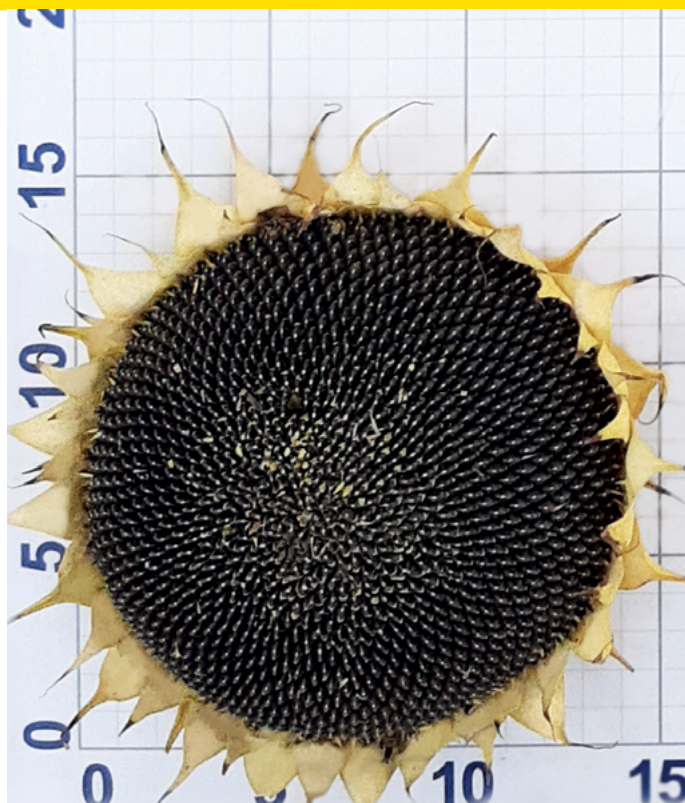

Подробнее на сайте
masseeds.ru

ПОДСОЛНЕЧНИК | РАННЕСПЕЛЫЙ

MAC 80.1P

**РАННИЙ
CLEARFIELD
ГИБРИД**

A BRAND OF **MAÏSADOUR**

masseeds
UNITED TO GROW

ПОДСОЛНЕЧНИК

РАННЕСПЕЛЫЙ

МАС 80.ИР

РАННИЙ CLEARFIELD® ГИБРИД

- ГИБРИД ДЛЯ СИСТЕМЫ CLEARFIELD
Быстрый цикл созревания
- РЕГУЛЯРНЫЙ И СТАБИЛЬНЫЙ
Адаптирован ко всем условиям
- ОТЛИЧНО ОПЫЛЯЕТСЯ
Цветение до критических температур

ХАРАКТЕРИСТИКИ

Цветение:	раннее
Высота растения:	низкорослое
Форма корзинки:	очень выпуклая
Положение корзинки:	слегка наклонена
Масса 1000 семян:	45 - 55 г

УСТОЙЧИВОСТЬ К

Расам заразихи:	A-E
Расам ложной мучнистой росы:	RM9
Засухоустойчивость:	8